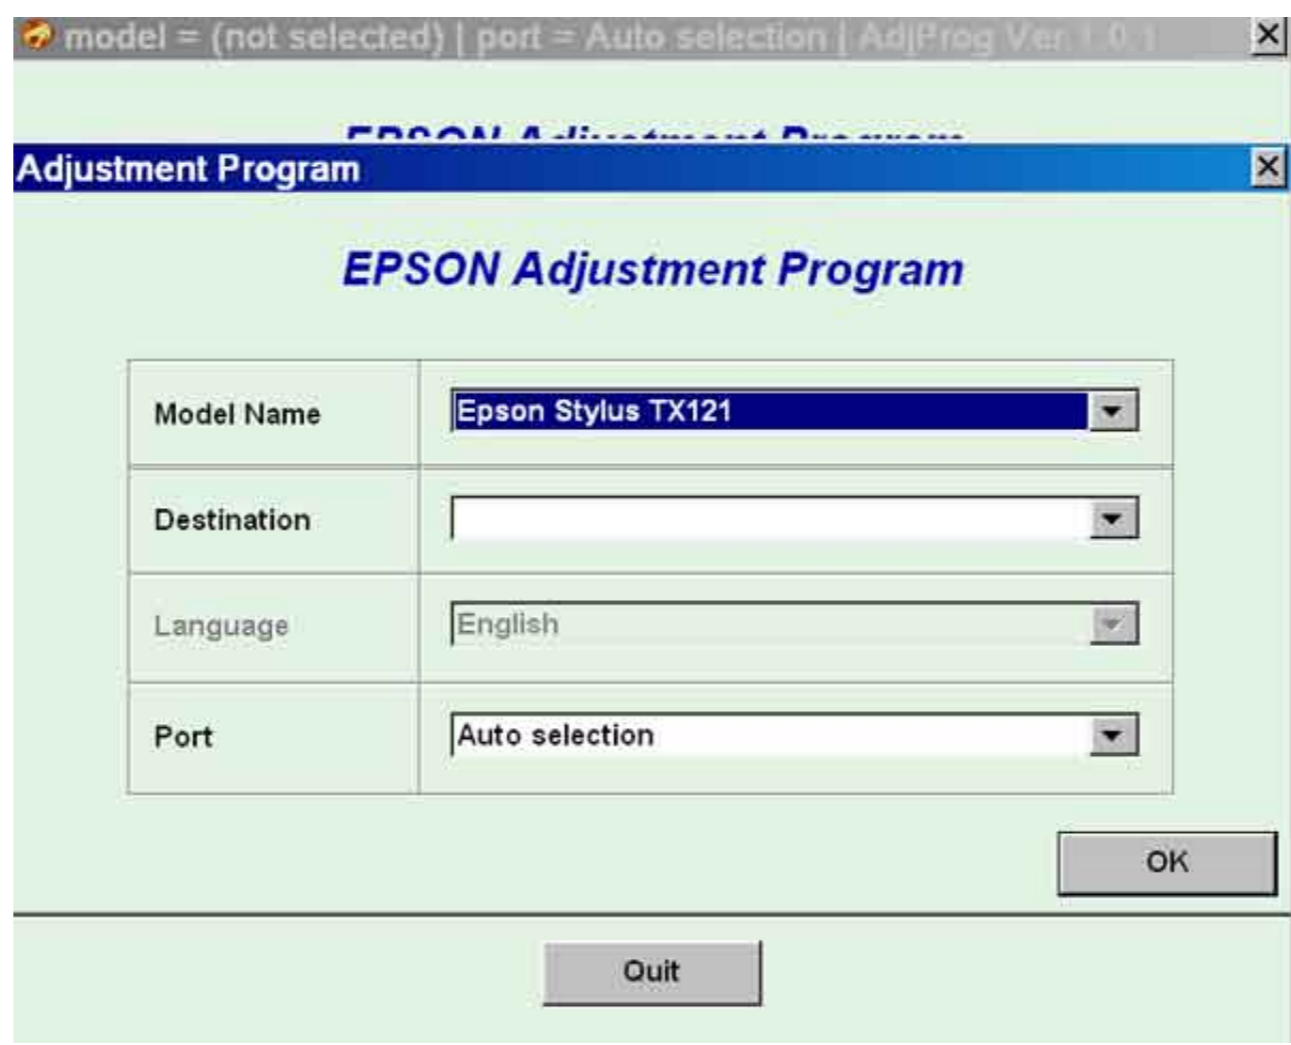

[Reset Eprom Impresora Epson Tx125 T25 Tx135.rar](#)

[Reset Eprom Impresora Epson Tx125 T25 Tx135.rar](#)

---

**reset memoria eeprom impresora epson**

reset memoria eeprom impresora epson

1dff872cbe